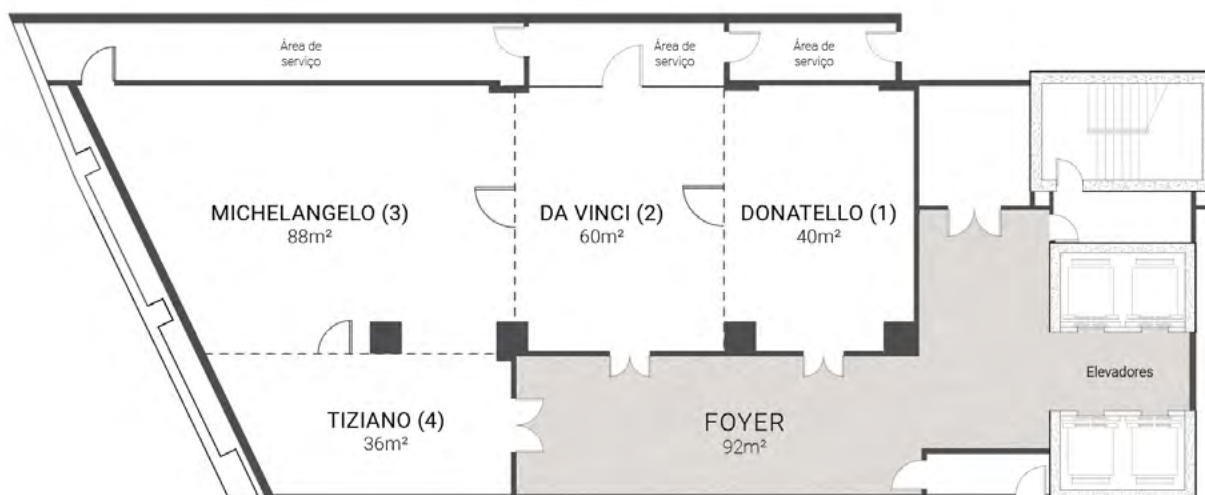

## MEETING ROOMS

**Dom Pedro**  
Lisboa  
\*\*\*\*\*  
BUSINESS & LEISURE HOTEL

**-1 FLOOR - DONATELLO (1) + DA VINCI (2) + MICHELANGELO (3) + TIZIANO (4)**

	AREA m2	COLUMNS	LENGTH	WIDTH (m)	CEILING (m)
<b>1+2+3+4</b>	244	-	28,00	12,00	2,60