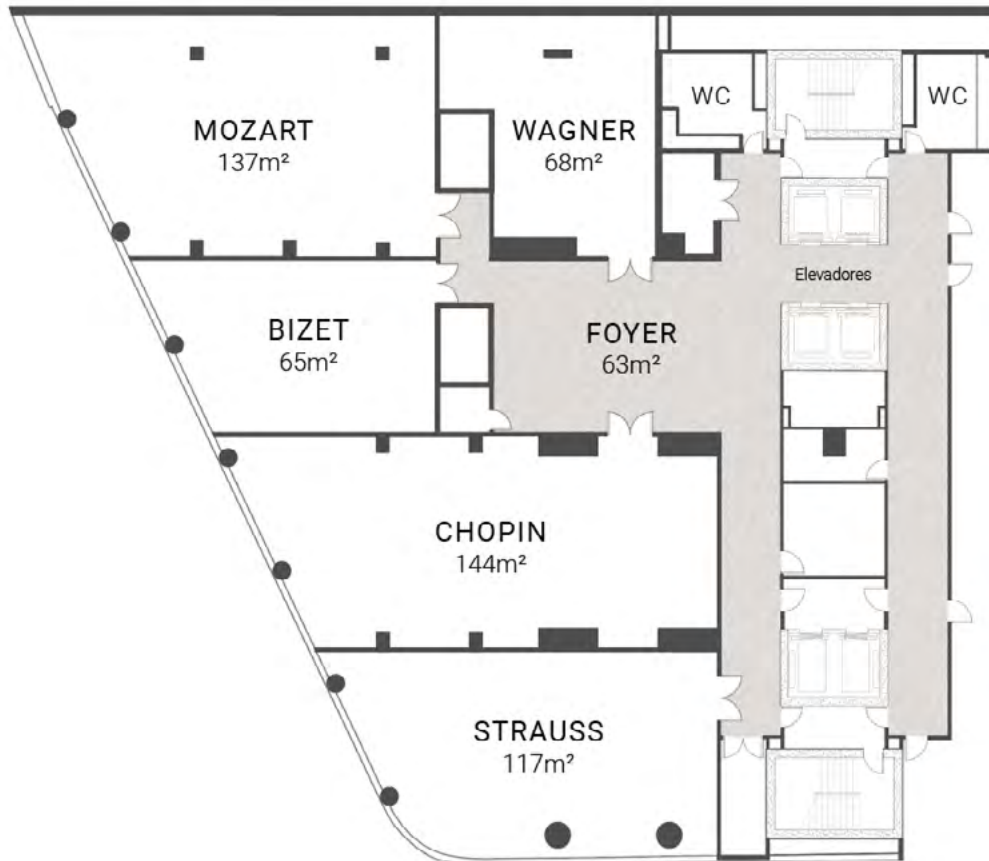

### 2<sup>ND</sup> FLOOR - CAPACITIES

THEATRE    CLASSROOM    "U" SHAPE    CABARET    COCKTAIL    BANQUETS\*    BUFFET\*    BOARDROOM

Room	Area (m <sup>2</sup> )	Ceiling Height	Theatre	Classroom	"U" Shape	Cabaret	Cocktail	Banquets*	Buffet*	Boardroom
MOZART	137	2.47	110	60	36	30	100	96	60	36
BIZET	65	2.47	50	36	24	18	40	48	36	24
CHOPIN	144	2.49	110	72	42	36	100	96	72	42
WAGNER	68	2.39	50	24	18	18	40	48	36	24
STRAUSS	117	2.50	110	63	36	30	100	84	60	36